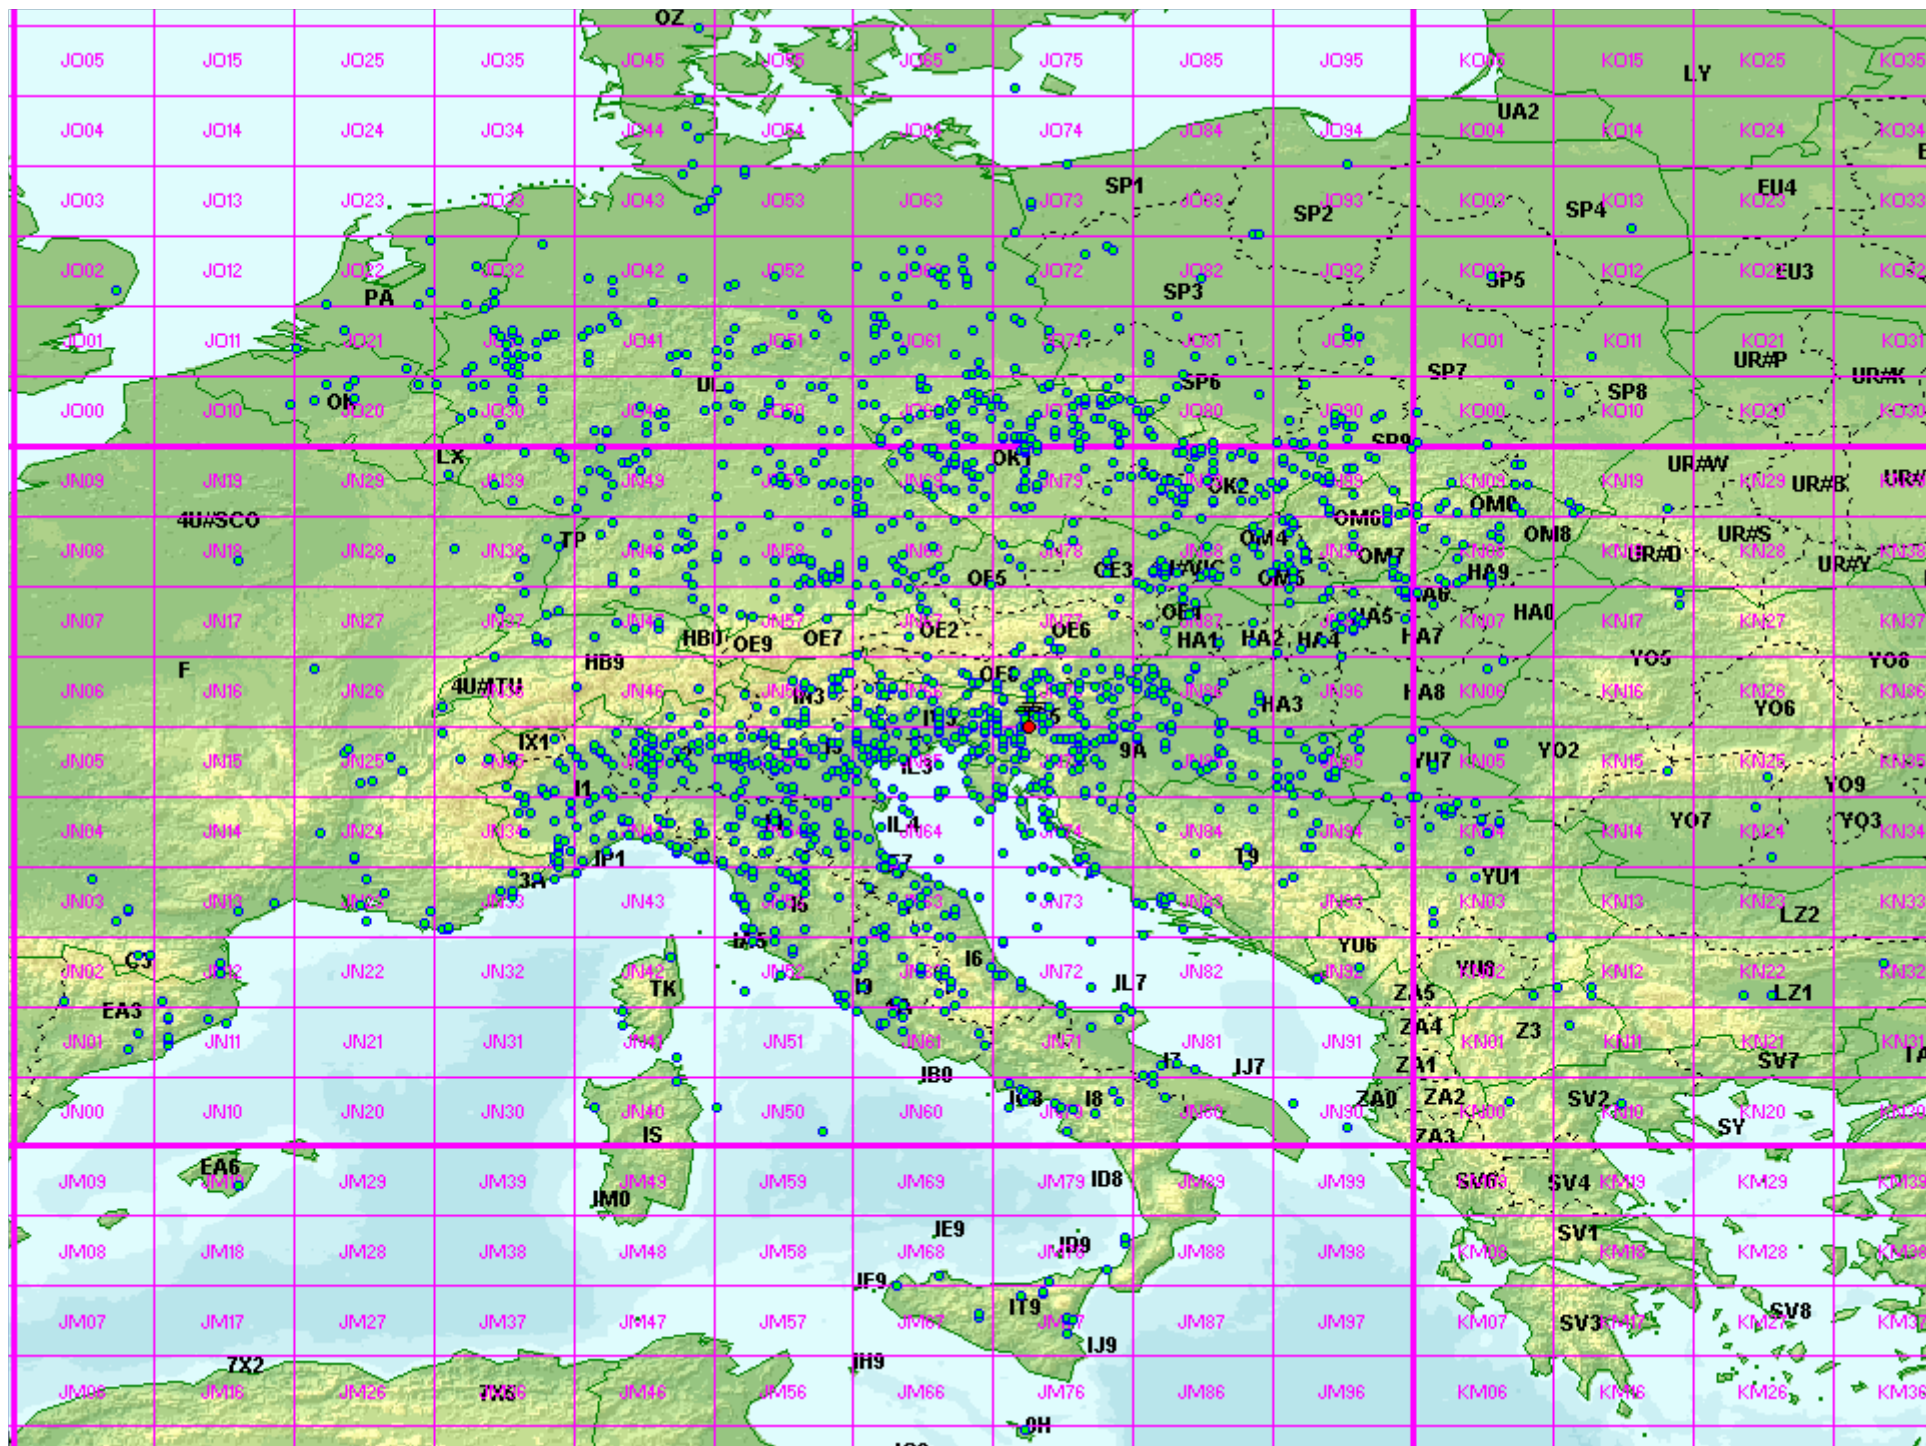

ALPE ADRIA 2006

Alpe-Adria VHF 2006

Prefix	Aktivnih postaj	Prejetih dnevnikov
9A	148	32
9H	1	0
DL	345	0
EA	11	0
EA6	1	0
F	50	0
G	1	0
GW	1	0
HA	46	6
HB	14	0
I	738	82
IS	4	0
LX	1	0
LZ	4	2
OE	71	6
OK	199	6

Prefix	Aktivnih postaj	Prejetih dnevnikov
OM	60	7
ON	7	0
OZ	2	0
PA	10	0
S5	121	34
SM	1	0
SP	61	1
SV	2	0
T9	18	2
TK	5	1
YO	10	0
YU	39	5
Z3	3	0
29	1700	184

Skupaj

Alpe-Adria VHF 2006

Category A - Fixed and Portable stations, License power

Place	Call	Locator	Points	QSO	ODX Call	ODX Loc	QRB	PWR	Antenna	Asl-m
1	OK1CDJ	JN89BO	147944	403	G0KPW	JO02RF	1067	2200 W	4x5el.,2x9el,4x	798
2	9A5Y	JN85PO	145336	352	DL4ZBG	JO41QG	858	1000 W	4 x 18el.BVO	250
3	I5PVA/6	JN63GN	142781	337	DK3WG	JO72GI	989	500 W	3x17, 2x16, 4x9	1450
4	S59DEM	JN75DS	131509	385	F1UCQ/P	JN02XR	1038	1 kW	2x15, 4x4, 2x10	1268
5	S50C	JN76JG	131185	381	IT9RYJ/9	JM77EU	937	1500 W	4x10, 2x20,2x15, 2x15	1508
6	HA5KDQ	JN97LN	116341	303	DF0CB	JO43WJ	912	W	DK7ZB sys	
7	S57O	JN86DT	109151	303	SP1JNY	JO73GL	752	1.5 kW	8x11+4x17+4x17	307
8	OE5D	JN68PC	88653	260	G0KPW	JO02RF	958	W		
9	S59R	JN76OM	86530	272	SP3JUN/P	JO72TU	705	1000 W	2x2M18XXX+8x4el	1524
10	IK4ADE	JN54OE	85594	261	ON4KHG	JO10XO	897	400 W	4 X 17 ELEM.	720

Alpe-Adria UHF/SHF 2006

Category B - 1296 MHz

Place	Call	Locator	Points	QSO	ODX Call	ODX Loc	QRB	PWR	Antenna	Asl-m
1	I4LCK/4	JN54PD	9791	29	OK2KJT	JN99AJ	777	150 W	4 x 55 F9FT	950
2	OE3A	JN77XX	5465	27	I4LCK/4	JN54PD	558	200 W	2m Dish	1037m
3	OE8MKM	JN67UT	4968	18	DL1SUN	JO53PN	662	10 W	1,83 Para	1620m
4	S55M	JN65XM	3476	17	OK2KJT	JN99AJ	529	25 W	55L DL6WU	1030
5	S51ZO	JN86DR	3442	17	I4LCK/4	JN54PD	484	100 W	4x45 el loop	319
6	OE5VRL/5	JN78DK	3344	14	I4LCK/4	JN54PD	530	80 W	3m Dish	
7	9A1CAW	JN95GM	2393	6	DB6NT	JO50TI	744	70 W	50 el. G3JVL lo	92 m
8	IW3IAQ/3	JN55MP	1948	12	I6CTJ	JN63SO	301	10 W	35 elem. Tonna	350
9	S53N	JN65WW	1772	13	IV4AID	JN54BU	317	50 W	2 x 55 el Tonna	1306
10	OE6KDG/6	JN77EG	1749	11	I4LCK/4	JN54PD	422	?	1x18el.	1890m