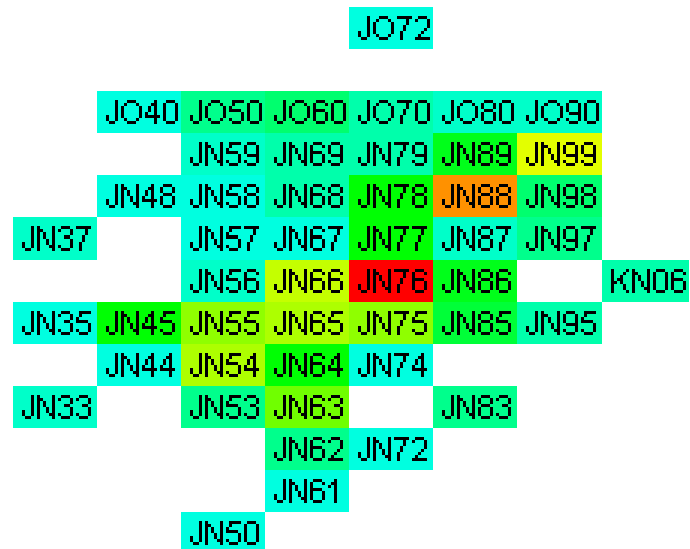

Alpe-Adria UHF/SHF 2006

432 MHz

Prefix	Aktivnih postaj	Prejetih dnevnikov
9A	22	10
DL	13	0
F	1	0
GM	1	0
HA	8	1
I	81	16
OE	54	8
OK	39	0
OM	8	0
S5	39	19
SP	2	1
	268	55

1296 MHz

Prefix	Aktivnih postaj	Prejetih dnevnikov
9A	5	4
DL	3	0
HA	2	1
I	19	1
OE	8	0
OK	5	0
OM	4	0
S5	7	4
	53	10

432 MHz

1-3
4-5
6-8
9-11
12-14
15-16
17-19
20-22
23-24
25-27